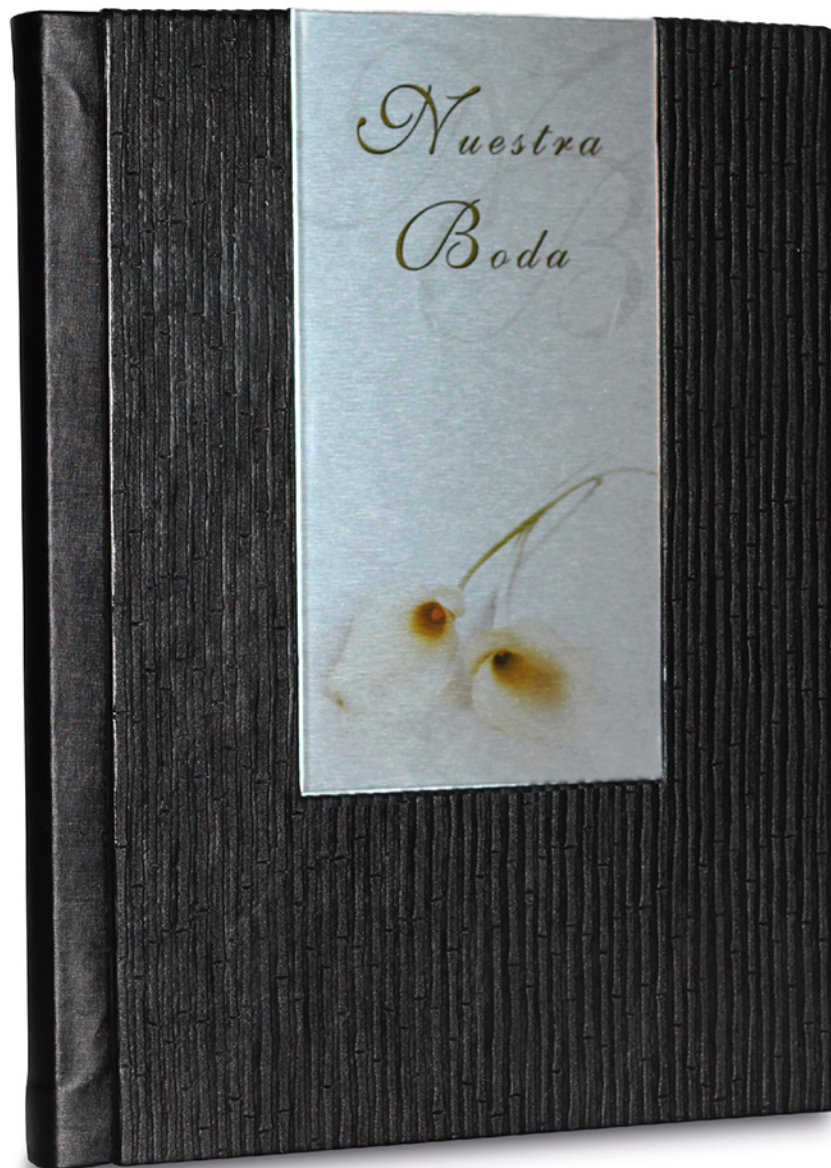

Area
Personalizada

detalle
3 fotos 9x9

Apertura
solapa
lateral

Dibond 02

Acabado en textil Bambú
con dibond plata
personalizado

35x35
30x40

Gris
Negro
Cobre

Area
Personalizada.