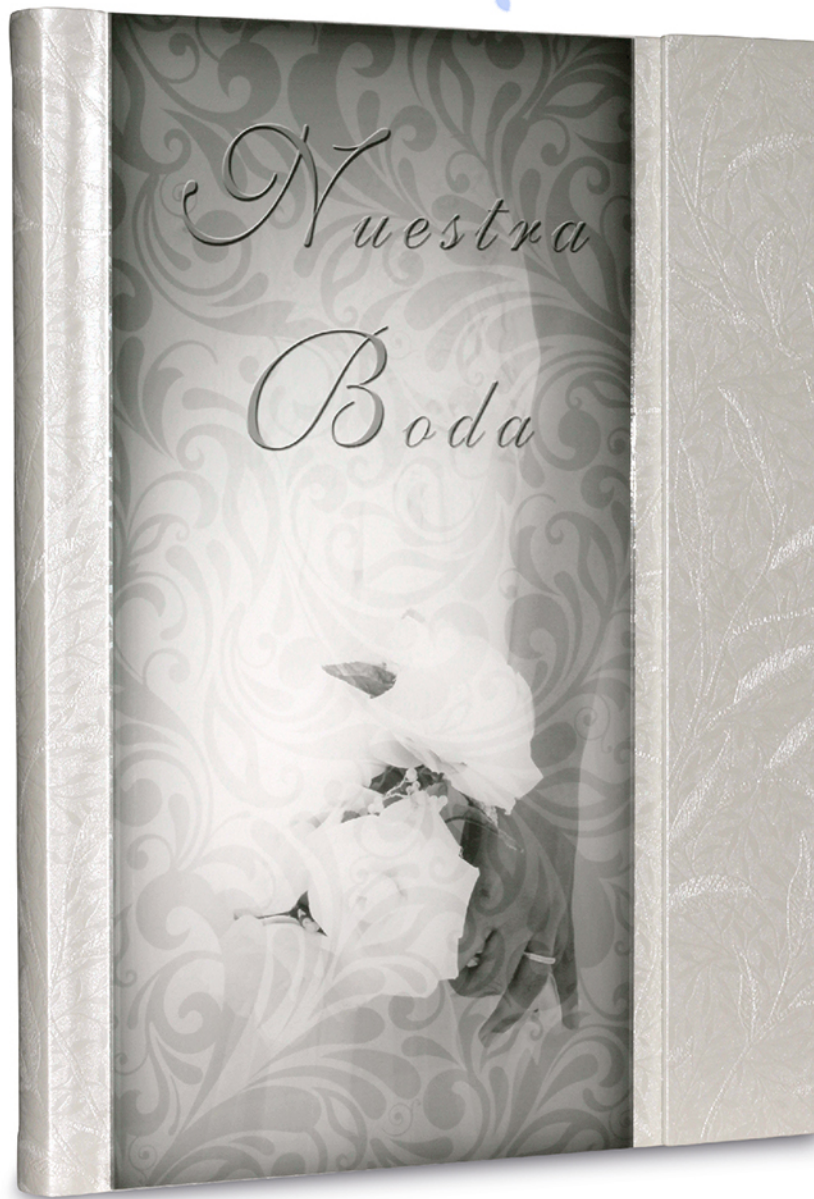

Metacrilato 01

Acabado en textil
Metacrilato personalizado
con solapa

35x35
30x40

Area
Personalizada

30x40
21x41 + 0,5cm
de margen por
cada lado

35x35
26x36 + 0,5cm
de margen
por cada lado

Apertura
solapa
lateral