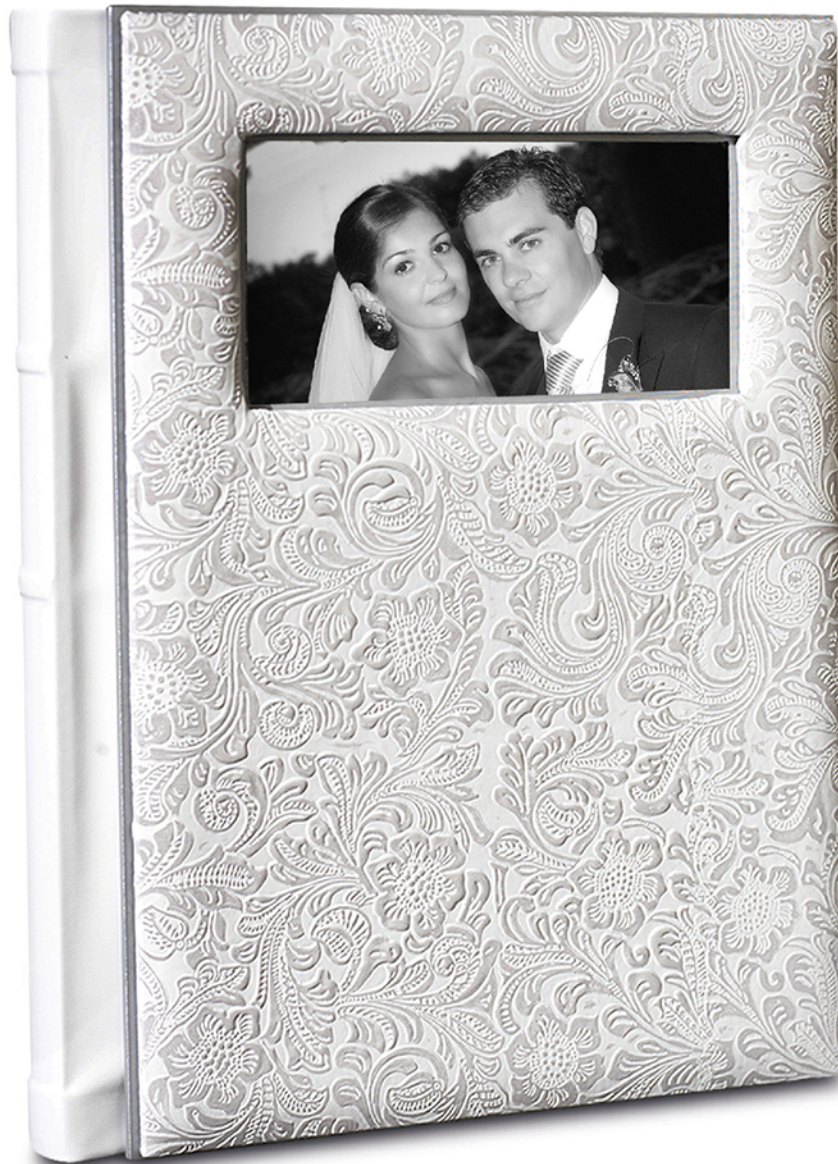

Ex 03

Acabado en textura floral con relieve con foto personalizada doble tapa

35x35
30x40

Blanco
Negro

Area
Personalizada

10x20 + 0,5cm
de margen por
cada lado