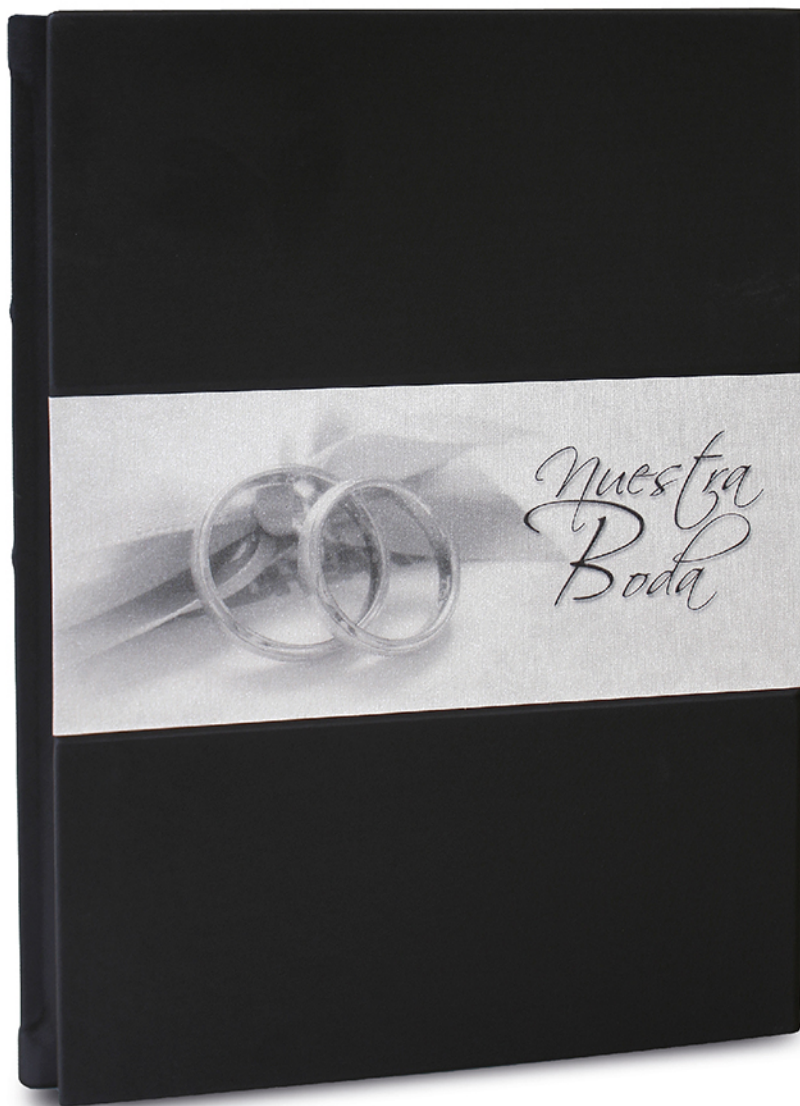

Metal 02

Acabado en textil negro
con franja de acero
personalizada

35x35
30x40

Area
Personalizada

35x35
34x23 + 2,5cm
de margen por
cada lado

30x40
29x23 + 2,5cm
de margen por
cada lado