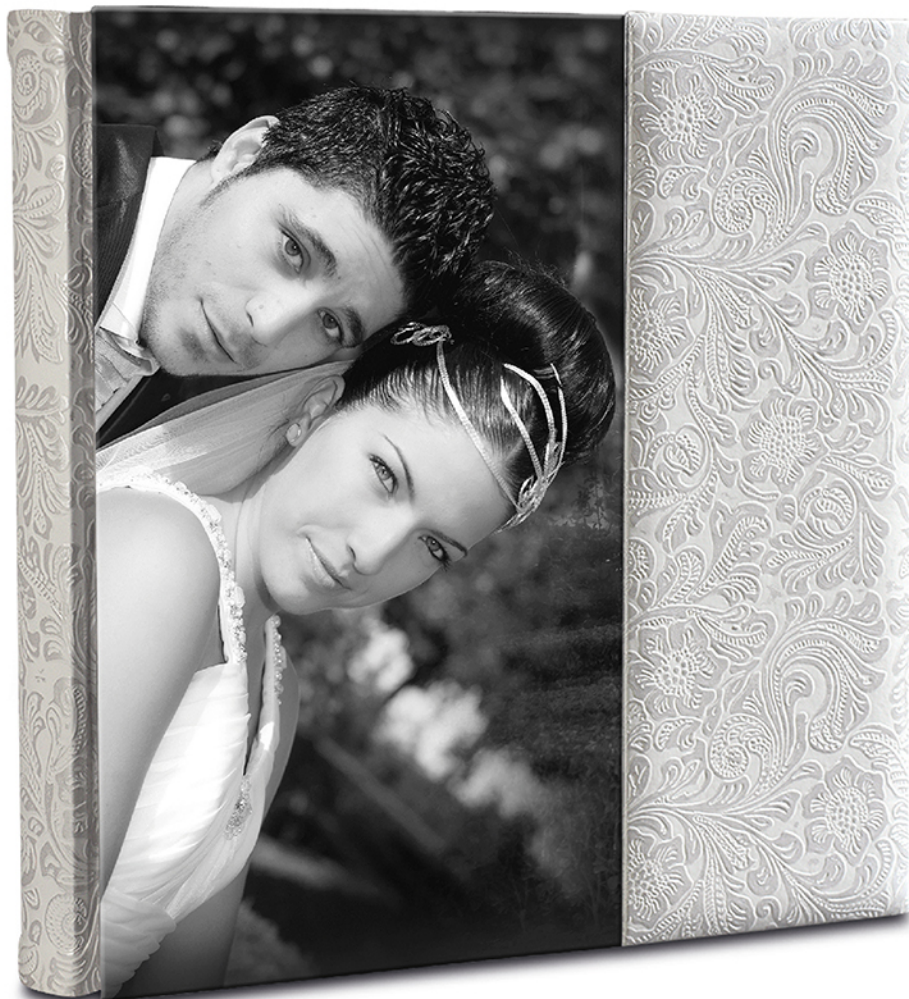

Ex 04

Acabado en textura
floral con relieve con
foto personalizada

35x35
30x40
40x30

Blanco
Negro

Area
Personalizada

35x35
21x36 + 2,5cm
de margen por
cada lado

30x40
18x41 + 2,5cm
de margen por
cada lado

40x30
23x31 + 2,5cm
de margen por
cada lado