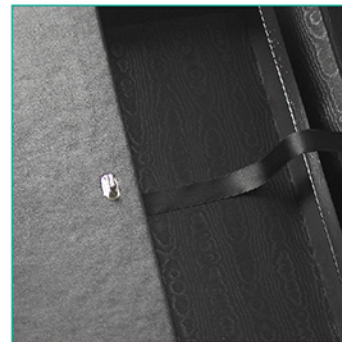

35x35 y 30x40

Maletín Asa
Inoxidable

Acabado en polipiel
Disponible en:
35x35 y 30x40
Colores:
Marrón y Negro

Maletín
Clásico

Acabado en polipiel
Disponible en:
35x35 y 30x40
Colores:
Marrón y Negro

Libro de Firmas