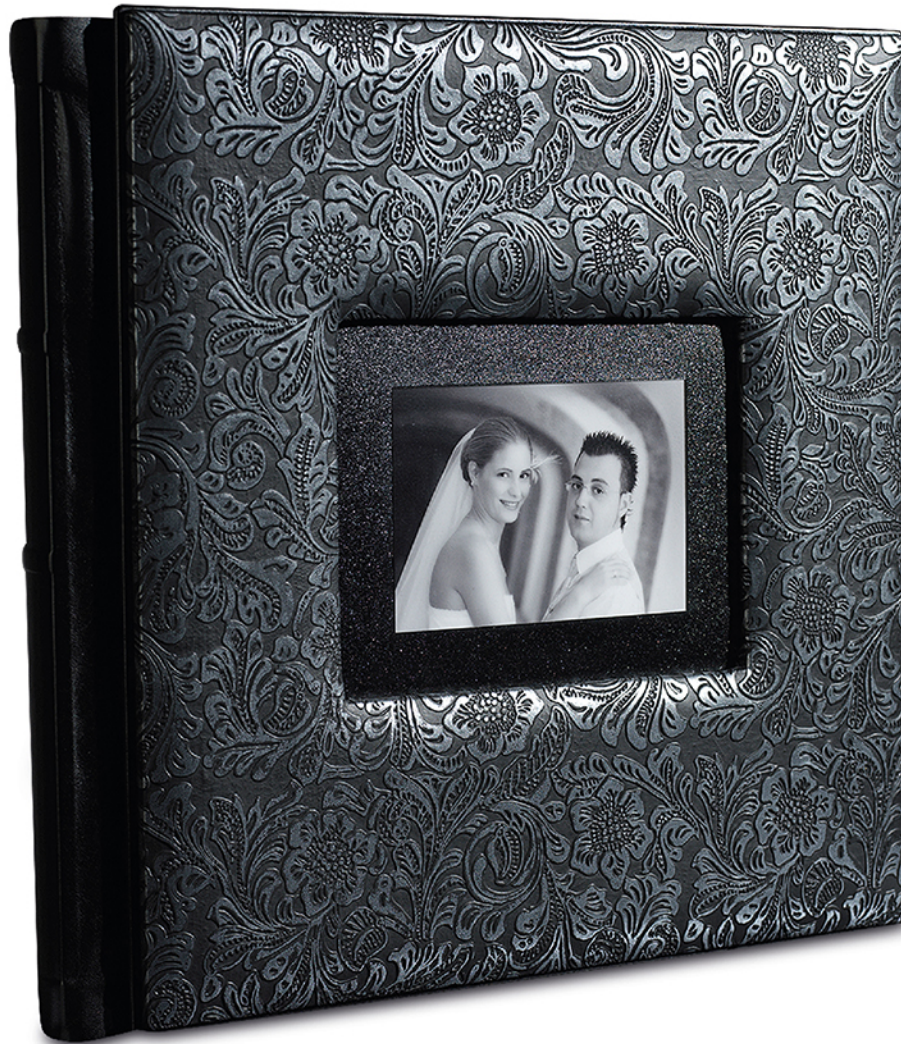

30x40

Blanco
Negro

Area
Personalizada

8x21 + 0,5cm
de margen por
cada lado

Ex 02

Acabado en textura floral
con relieve con
foto personalizada
doble tapa

35x35

Blanco
Negro