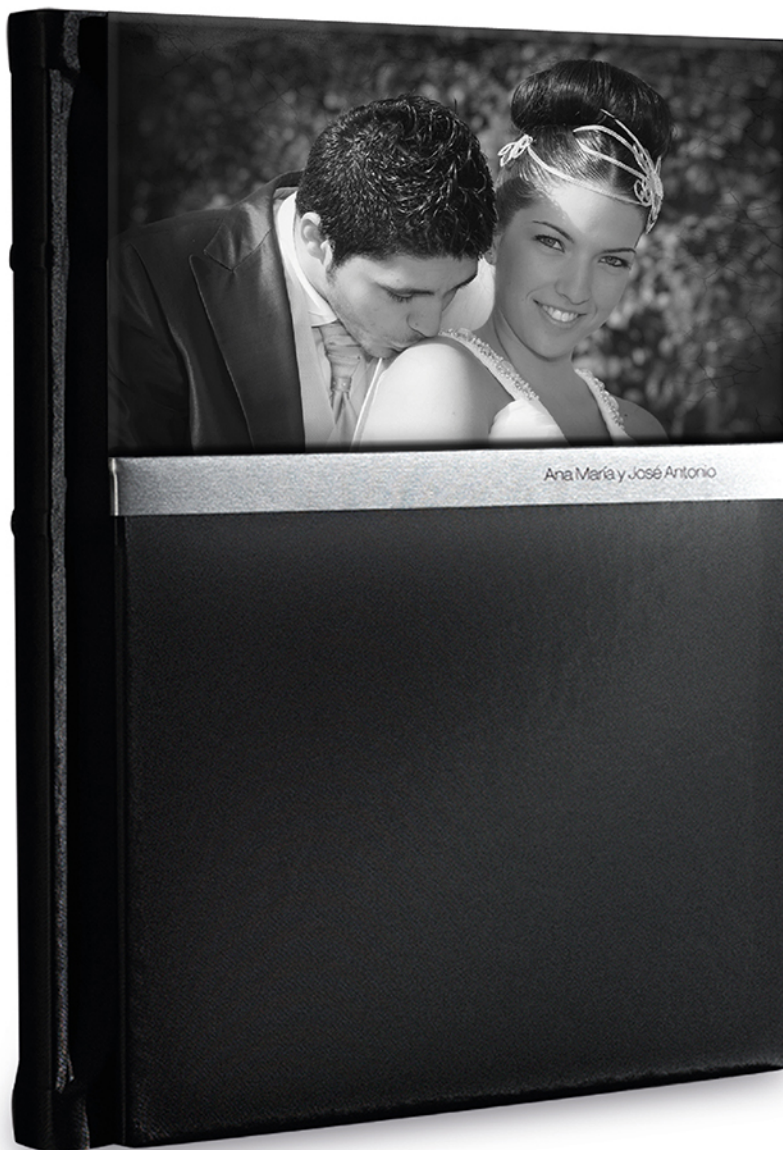

Metal 01

Acabado en textil negro
con foto personalizada
y tira de acero con nombres

35x35
30x40

Area
Personalizada

35x35
13x34 + 2,5cm
de margen por
cada lado

30x40
16x29 + 2,5cm
de margen por
cada lado