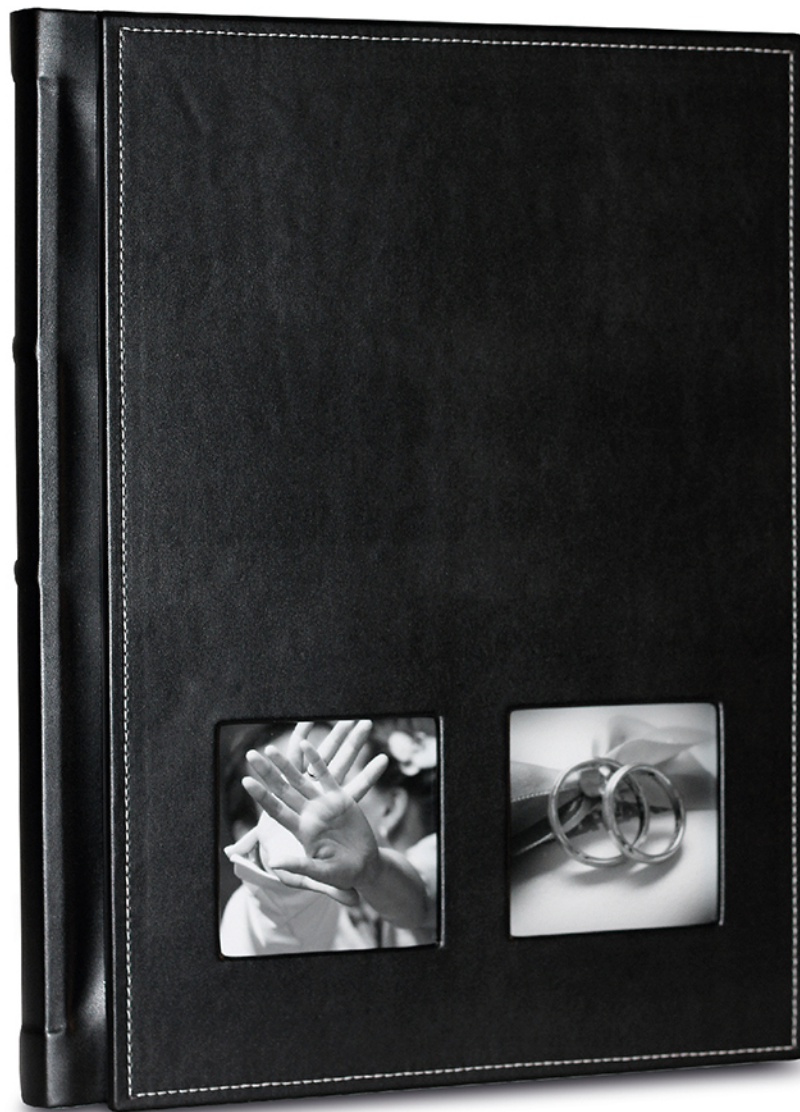

Ventana 01

Acabado en polipiel
con dos fotos
en ventana personalizada

35x35
30x40

Negro
Rojo
Blanco

Area
Personalizada

9x9 + 0,5cm
de margen por
cada lado