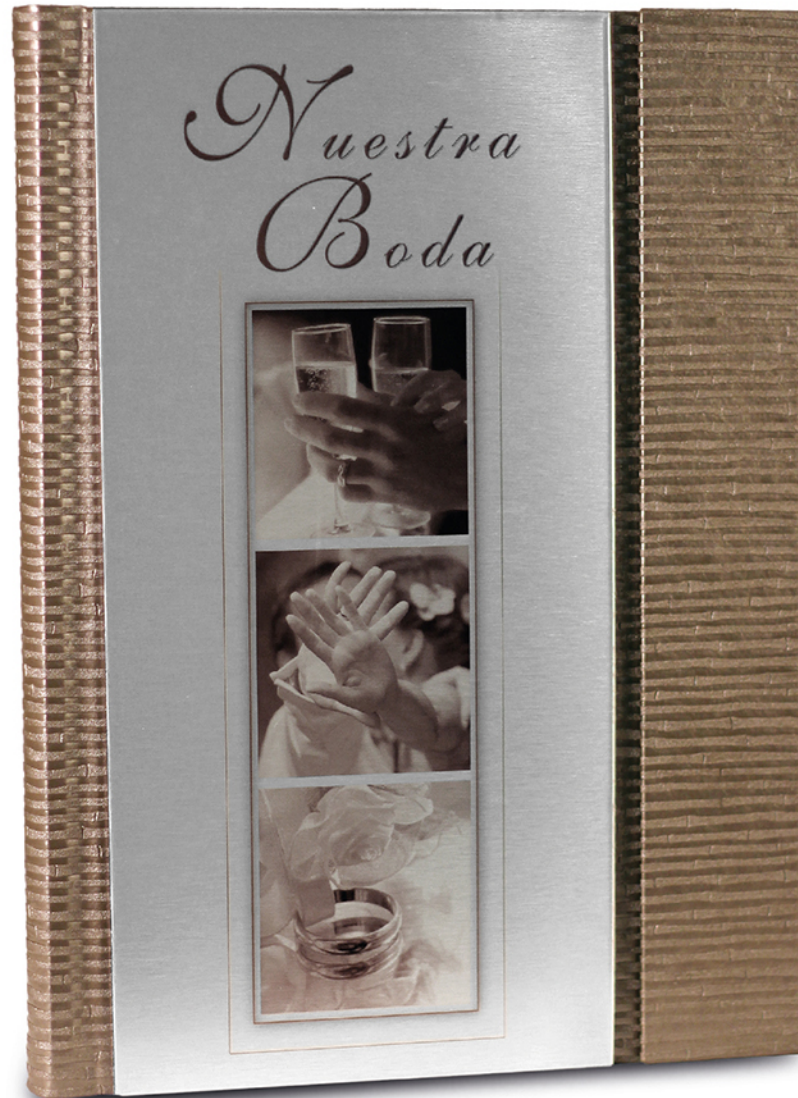

35x35
30x40

Gris
Negro
Cobre

Area
Personalizada

8x20 + 0,5cm
de margen por
cada lado

Dibond 01

Acabado en textil Bambú
con dibond plata
personalizado

35x35
30x40

Gris
Negro
Cobre