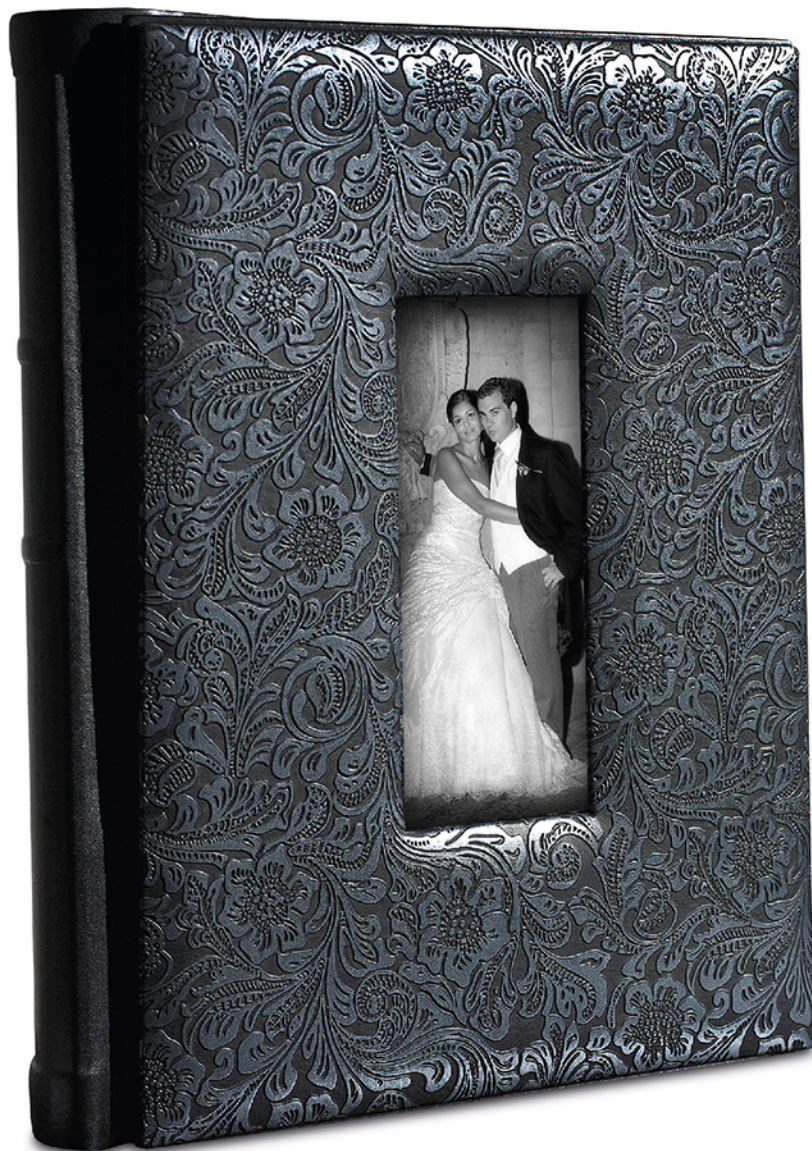

Metal 02

Acabado en textil negro
con franja de acero
personalizada

35x35
30x40

Area
Personalizada

35x35
34x23 + 2,5cm
de margen por
cada lado

30x40
29x23 + 2,5cm
de margen por
cada lado

EX 01

Acabado en textura
floral con relieve con
metacrilato personalizado
doble tapa