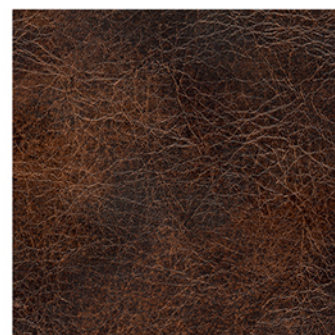

PP11 Camel

PP12 Rojo

PP13 Negro

PP15 Azul Marino

PP17 Plata

PP18 Marrón

PP19 Negro Metal

PP20 Blanco

35x35 y 30x40

Maletín Asa
Inoxidable

Acabado en polipiel
Disponible en:
35x35 y 30x40
Colores:
Marrón y Negro

Maletín
Clásico

Acabado en polipiel
Disponible en:
35x35 y 30x40
Colores:
Marrón y Negro

Libro de Firmas