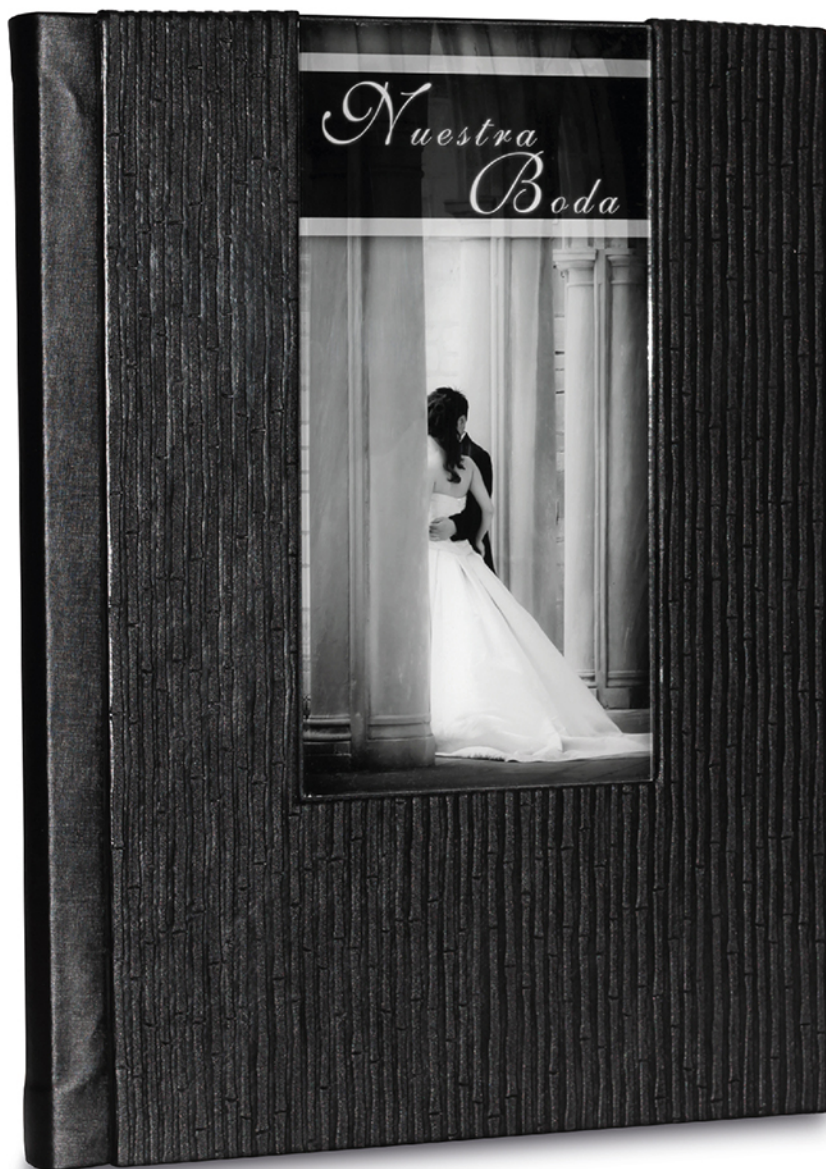

Metacrilato 02

Acabado en textil Bambú
con ventana en metacrilato
personalizado

35x35
30x40

Area
Personalizada

14x28 + 0,5cm
de margen por
cada lado